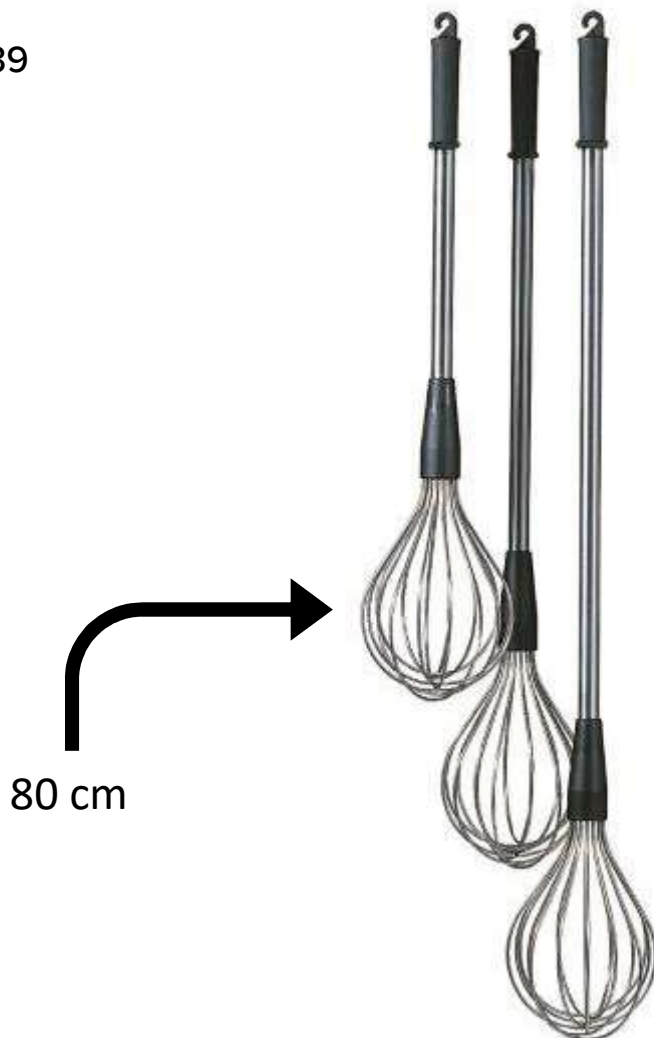

FICHE TECHNIQUE

FOUET PUREE INOX 80 CM FORME BOULE CC 55008

Réf. 001239

CARACTÉRISTIQUES :

Spécial collectivité, tout inox super renforcé
 Haute résistance, fils inox surmoulés, renforcés, 4 mm
 Longueur du manche avec crochet : 42 cm

 80 cm

 à l'unité

 1 kg

Fabriqueur/Marque :
SAINT-ROMAIN